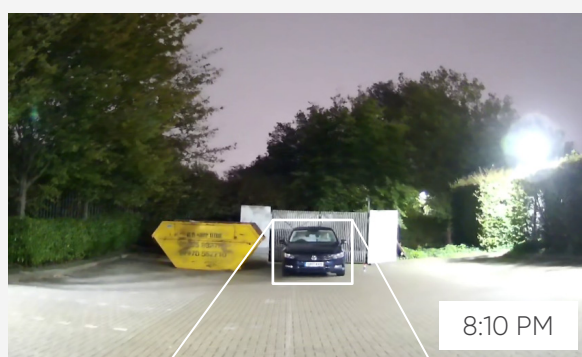

## 24/7 Colourful Imaging

4K / 8 MP ColorVu

2 MP ColorVu

4K / 8 MP ColorVu

2 MP ColorVu