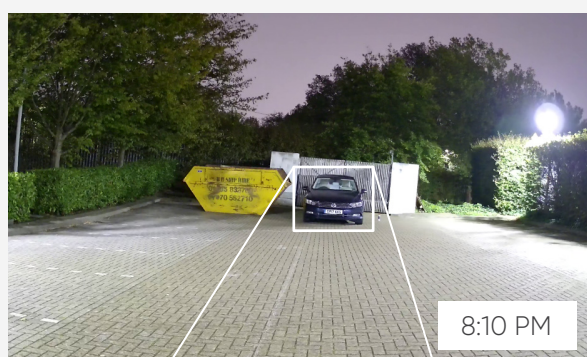

## 24/7 Colourful Imaging

4K / 8 MP ColorVu

2 MP ColorVu

4K / 8 MP ColorVu

2 MP ColorVu